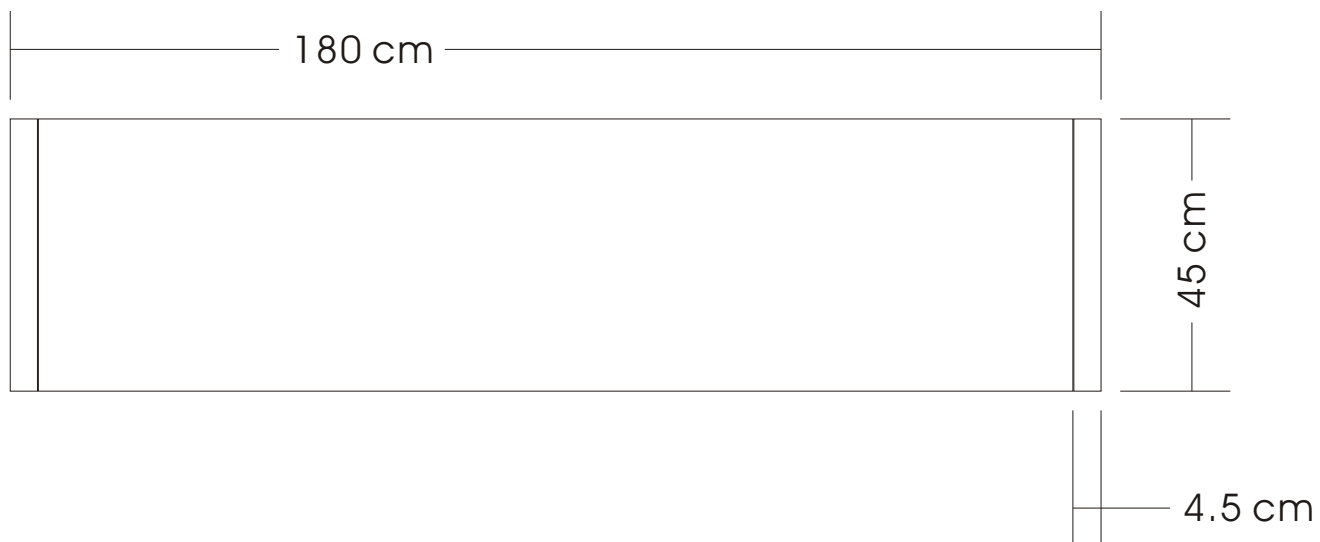

艾荷 白橡木

Eiche Natural v.2019

Lowboard-180

Lowboard-150

* 正面示意圖

Lowboard-180

Lowboard-150

* 俯視圖

Layer-3-4