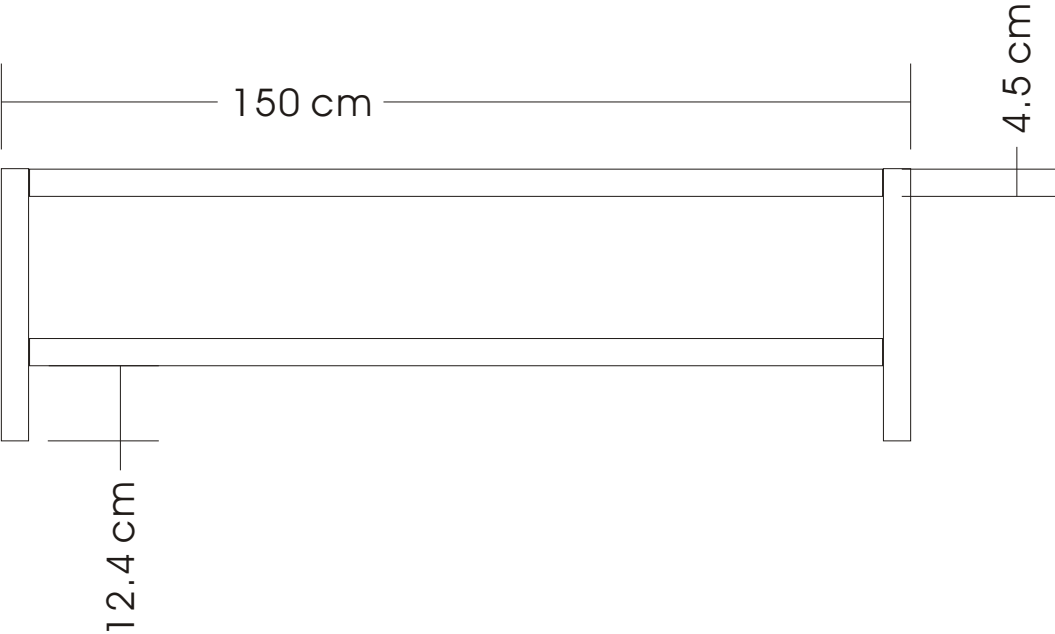

艾荷 白橡木

Eiche Natural v.2019

Lowboard-180

Lowboard-150

* 正面示意圖

Lowboard-180

Lowboard-150

* 俯視圖

Layer-3-4