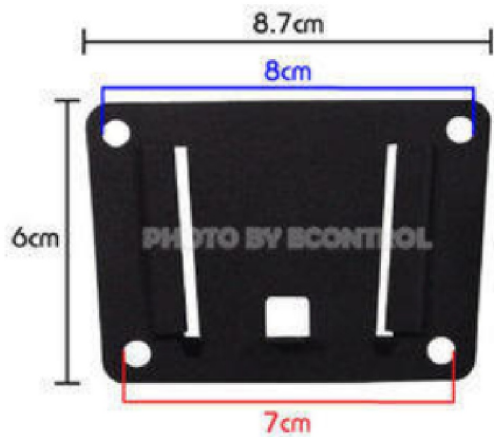

FR-1 壁掛架 相關尺寸

FR-1 尺寸(HxWxD):
57 x 34 x 11.5 cm (57 x 34 x 13 cm 含網罩)

牆壁面

壁掛架整體厚度 : 1.2cm