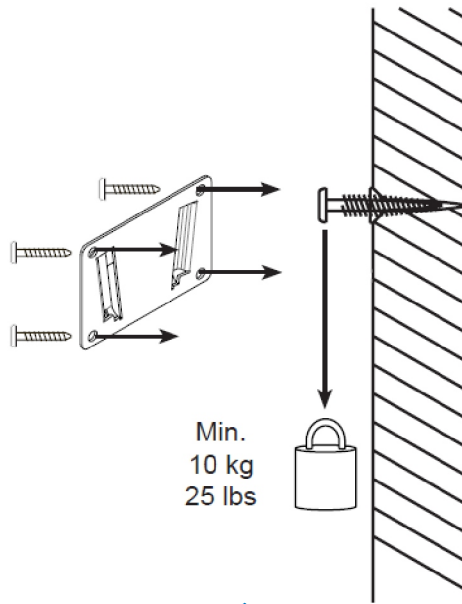

FR-1 壁掛架 相關尺寸

FR-1 尺寸(HxWxD):
57 x 34 x 11.5 cm (57 x 34 x 13 cm 含網罩)

牆壁面

壁掛架整體厚度 : 1.2cm